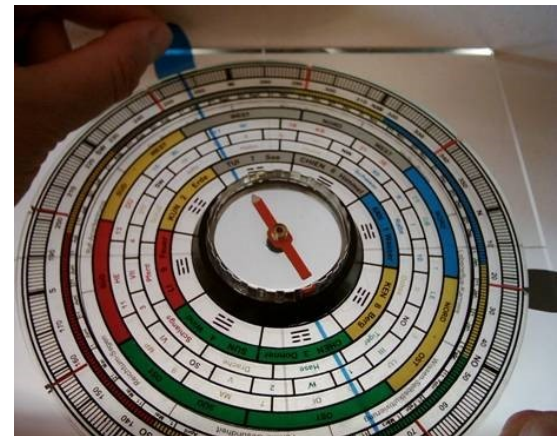

Die Anwendung des LO PAN EASY ist einfach zu erlernen und erleichtert die Arbeit des Feng-Shui-Beraters enorm.

Er ermöglicht zügiges Arbeiten direkt vor Ort und verschafft sowohl einen schnellen Überblick, als auch detaillierte Informationen aus den elf Ringen, die verschiedene Methoden der Kompassschule darstellen.

### Handhabung des LO PAN EASY:

Nach dem Messen wird die runde Himmelsplatte von der quadratischen Erdplatte heruntergenommen und auf den Grundrissplan aufgelegt.

Sie wird wie ein Kreislineal zum Einzeichnen der Richtungssektoren verwendet.

Dies schließt die mannigfaltigen Fehlerquellen aus, die durch das Arbeiten mit dem Winkelmesser entstehen können.

Zusätzlich zur Ermittlung der Himmelsrichtungen können Sie eine Folie für das 3-Türen-Bagua auf die gewünschte Position drehen.