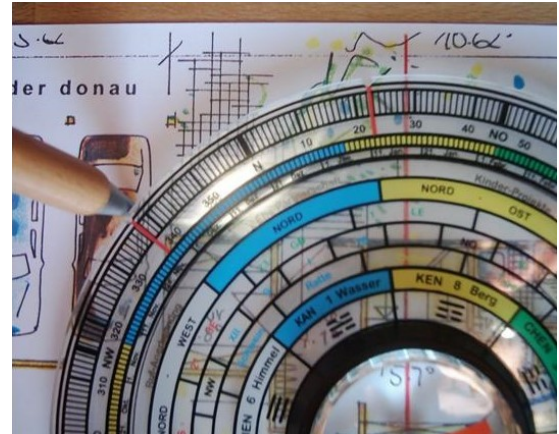

Artikel-Nr.
32008004

Artikel-Bezeichnung

Feng Shui Kompass LO PAN EASY

Feng-Shui-Kompass in handlicher Transportbox

Handhabung des LO PAN EASY:

Nach dem Messen wird die runde Himmelsplatte von der quadratischen Erdplatte heruntergenommen und auf den Grundrissplan aufgelegt.

Sie wird wie ein Kreislineal zum Einzeichnen der Richtungssektoren verwendet.

Dies schließt die mannigfaltigen Fehlerquellen aus, die durch das Arbeiten mit dem Winkelmesser entstehen können.