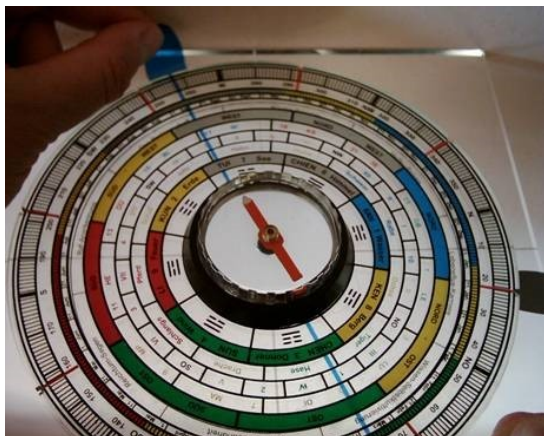

Die Anwendung des LO PAN EASY ist einfach zu erlernen und erleichtert die Arbeit des Feng-Shui-Beraters enorm.

Er ermöglicht zügiges Arbeiten direkt vor Ort und verschafft sowohl einen schnellen Überblick, als auch detaillierte Informationen aus den elf Ringen, die verschiedene Methoden der Kompassschule darstellen.

Seine Vorteile: er vereint in sich drei Funktionen:

- Messen,
- Zeichnen,
- Analysieren.

**weitere Produktabbildungen:**

Artikel-Nr.  
**32008004**

Artikel-Bezeichnung

## Feng Shui Kompass LO PAN EASY

Feng-Shui-Kompass in handlicher Transportbox

### Handhabung des LO PAN EASY:

Nach dem Messen wird die runde Himmelsplatte von der quadratischen Erdplatte heruntergenommen und auf den Grundrissplan aufgelegt.

Sie wird wie ein Kreislineal zum Einzeichnen der Richtungssektoren verwendet.